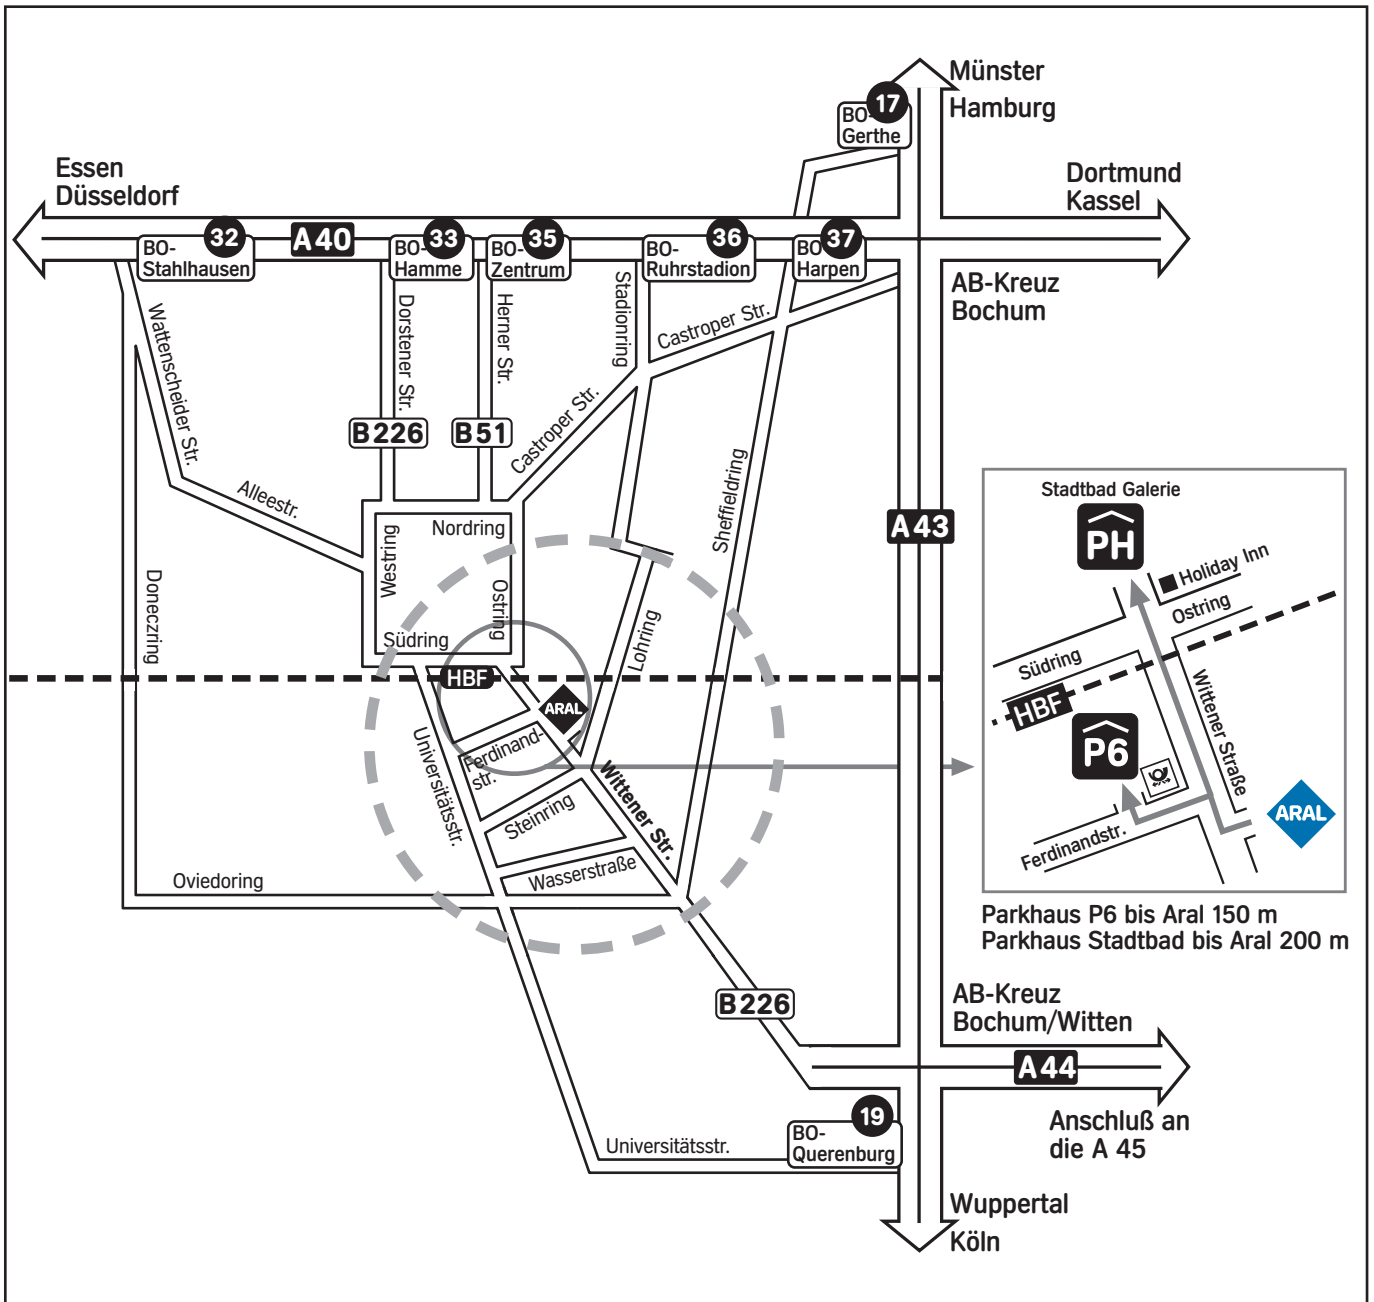

Aral in Bochum

Aral Aktiengesellschaft
Wittener Straße 45
44789 Bochum

Telefon 0234-3150
Fax 0234-3152679
Internet www.aral.de

Phone Germany
.. 49-234-3150
Fax .. 49-234-3152679
Internet www.aral.com

Mit dem Fahrzeug
Autobahnabfahrten
der A 40, A 43, oder A 44
Richtung Zentrum, B 226.

By road

*Take the junctions on the
motorways A 40, A 43,
or A 44 in the direction
of 'Bochum-Zentrum'
then follow the B 226.*

Mit der Bahn
Bochum-
Hauptbahnhof, 3 Min.
Fußweg vom Ausgang
Buddenbergplatz.

By rail

*Bochum main station.
Three minutes on foot from
the Buddenbergplatz exit.*

**P6 und
Stadtbad Galerie**
150 m bzw. 200 m Fußweg.
Parking garages
P6 and Stadtbad Galerie
150 m or 200 m on foot.

Behinderten-Parkplatz-
Reservierung an der
Sprechsäule des Besucher-
parkplatzes an der Wittener
Straße, direkt gegenüber der
Aral Tankstelle.
*Assistance regarding
disabled parking facilities via
the monitoring post at the
entrance to the visitors' car
park on Wittener Strasse,
directly opposite the Aral
service station.*

Mit dem Flugzeug
Flughafen Düsseldorf:
S-Bahn bis Bochum-
Hauptbahnhof (ca.1 Std.),
Taxi-Kosten ca. 50 €.
Flughafen Dortmund:
Bus und Bahn bis Bochum-
Hauptbahnhof (ca.1,5 Std.),
Taxi-Kosten ca. 40 €.

By air:

*Düsseldorf Airport: S-Bahn
(urban rail link) to Bochum
main station (approx. 1 hour),
taxi costs approx 50 €.
Dortmund Airport: Bus and
train to Bochum main station
(approx. 1,5 hours),
taxi costs approx. 40 €.*